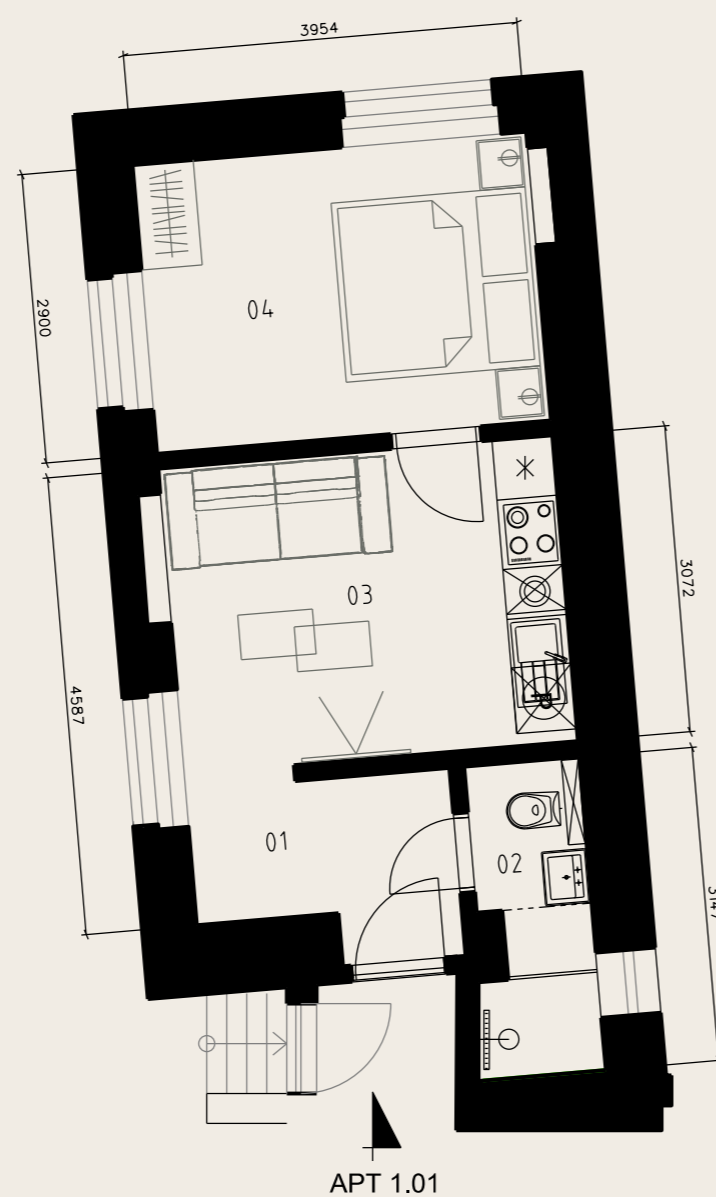

REZIDENCIA  
MOYZESOVA

APT 1.01  
Poschodie 1 NP

2 izbový

Celková výmera bytu **31,73 m<sup>2</sup>**

01	Vstupná chodba	4,38 m <sup>2</sup>
02	Kúpeľňa s wc	3,64 m <sup>2</sup>
03	Obývacia izba s kuchyňou	12,10 m <sup>2</sup>
04	Izba	11,61 m <sup>2</sup>