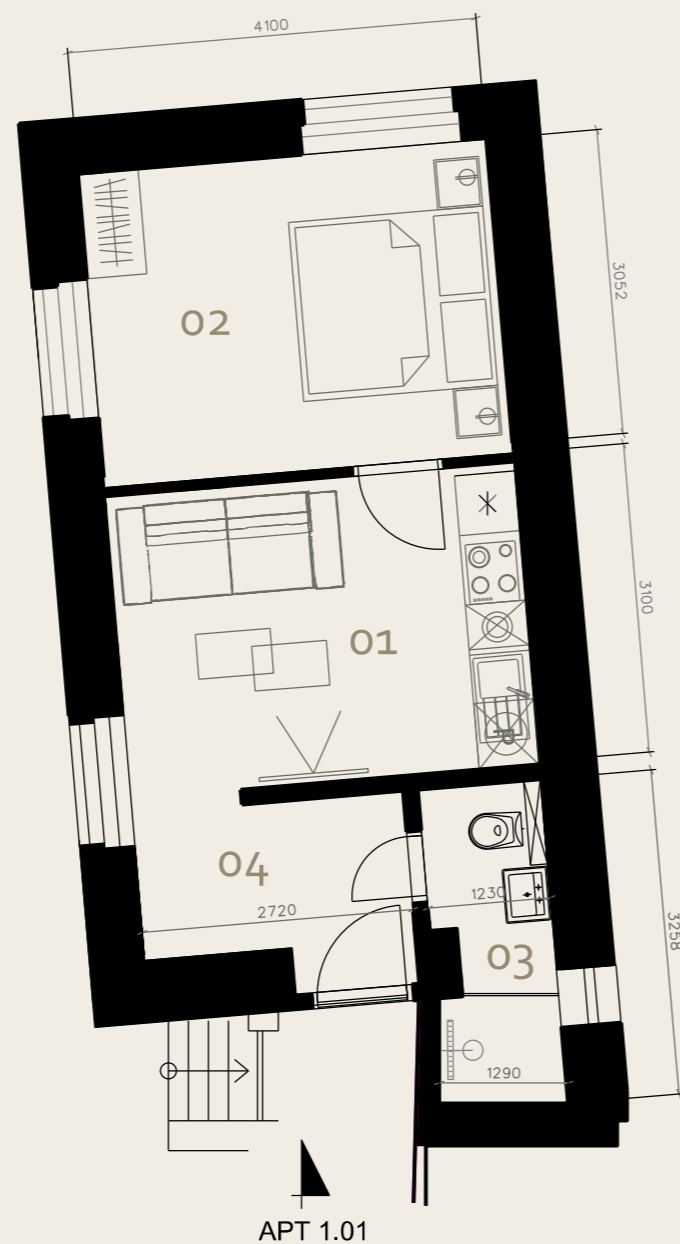

REZIDENCIA
MOYZESOVA

APT 1.01
Poschodie 1 NP

2 izbový

Celková výmera bytu **33,45 m²**

01	Obývacia izba s kuchyňou	12,59 m ²
02	Izba	12,51 m ²
03	Kúpeľňa s wc	3,77 m ²
04	Vstupná chodba	4,58 m ²